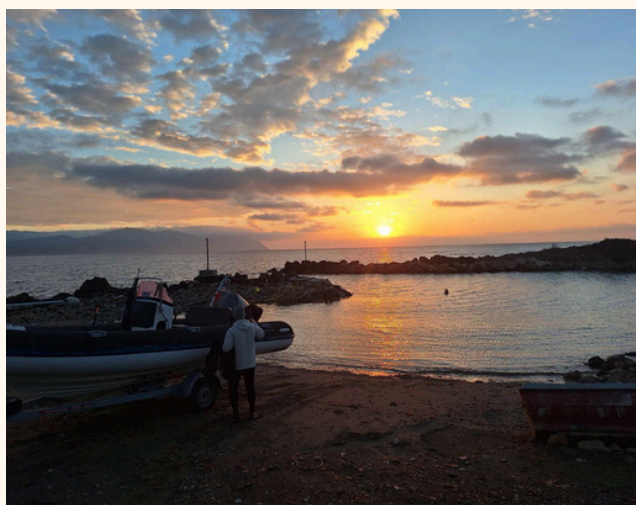

Αλιευτική Εκδρομή Αναψυχής

Διάρκεια: 4 ώρες

Απόσταση: 10 ναυτικά μίλια

Τιμή: Από 450€

Απευθύνεται και σε **οικογένειες με μικρά παιδιά**, που θα ενθουσιαστούν μαθαίνοντας τις βασικές τεχνικές ψαρέματος και βιώνοντας τη χαρά της θάλασσας. Γονείς και παιδιά θα περάσουν ποιοτικό χρόνο μαζί, κάνοντας το ψάρεμα μια διασκεδαστική και χαλαρωτική δραστηριότητα για όλους.

Η εκδρομή μπορεί εύκολα να συνδυαστεί με κολύμπι ή άλλες δραστηριότητες σε κοντινές, γραφικές παραλίες, γεμίζοντας την ημέρα σας με απόλαυση και ξεκούραση. Ανακαλύψτε τα πιο όμορφα σημεία της Λέσβου, μακριά από την πολυκοσμία, σε καθαρά και ασφαλή νερά, **ιδανικά για ψάρεμα!**

Περιγραφή Περιήγησης

Ζήστε την **απόλυτη εμπειρία ψαρέματος** στη Λέσβο με μια **ενοικίαση σκάφους** που σας επιτρέπει να εξερευνήσετε το Αιγαίο και να απολαύσετε μια αξέχαστη μέρα στη θάλασσα! Με τα **ιδανικά κατασκευασμένα σκάφη** μας για ψάρεμα, αυτή η θαλάσσια εξόρμηση είναι κατάλληλη τόσο για **έμπειρους ψαράδες** που θέλουν να δοκιμάσουν δημοφιλείς μεθόδους ψαρέματος, όσο και για **αρχάριους** που επιθυμούν να δοκιμάσουν την τύχη τους και να **πιάσουν το δικό τους ψάρι!**